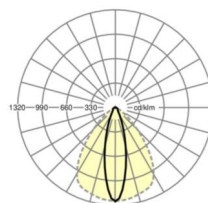

параметры

номер заказа	19525006155
код EAN	4020863431038
номер таможенного тарифа	94051190
Знак прохождения контроля	IP 20, класс защиты I, ENEC10 VDE, F, HACCP DIN10500/Food/IFS-пригодность для применения/BRC, Indoor, CE
Степень ударопрочности IK	IK03 (-20°C bis 35°C)
Температура окружающей среды	ta -20°C в 35°C
Особые свойства	Готовность к IoT «Ready for IoT»
Гарантийный срок	5 лет
Государственные программы поддержки	BEG - государственные субсидии для энергосберегающих зданий (действительна только для Германии)

электротехника

Балласт	Электронный драйвер DALI2 (1 штука)
Мощность системы	24W
сетевое напряжение	230V/50Hz
автоматический предохранитель (пусковой ток)	13 штук/B10, 24 штук/B16, 25 штук/C10, 40 штук/C16
класс энергосбережения/Источник света	B

Оптика

Оснастка	LED, цветопередача/оттенок света CRI ≥ 80 / 6500K
Допуск для координаты цветности (MacAdam)	3SDCM
Номинальный световой поток	4430lm
Срок службы LED	50000h L80/B10 (Tq 35°C), 70000h L80/B50 (Tq 35°C)
светоотдача светильников	186lm/W
Угол излучения	25° (C0) / 100° (C90)
UGR поп./вдоль	15.5 / 20.8

DEEP-LINK

<https://www.regiolum.de/ru/article/19525006155>

Ссылка	LED 4000lm 865
ηLB	100 %
Φ ↓/↑	98 % / 2 %
UGR поп./вдоль	15.5 / 20.8